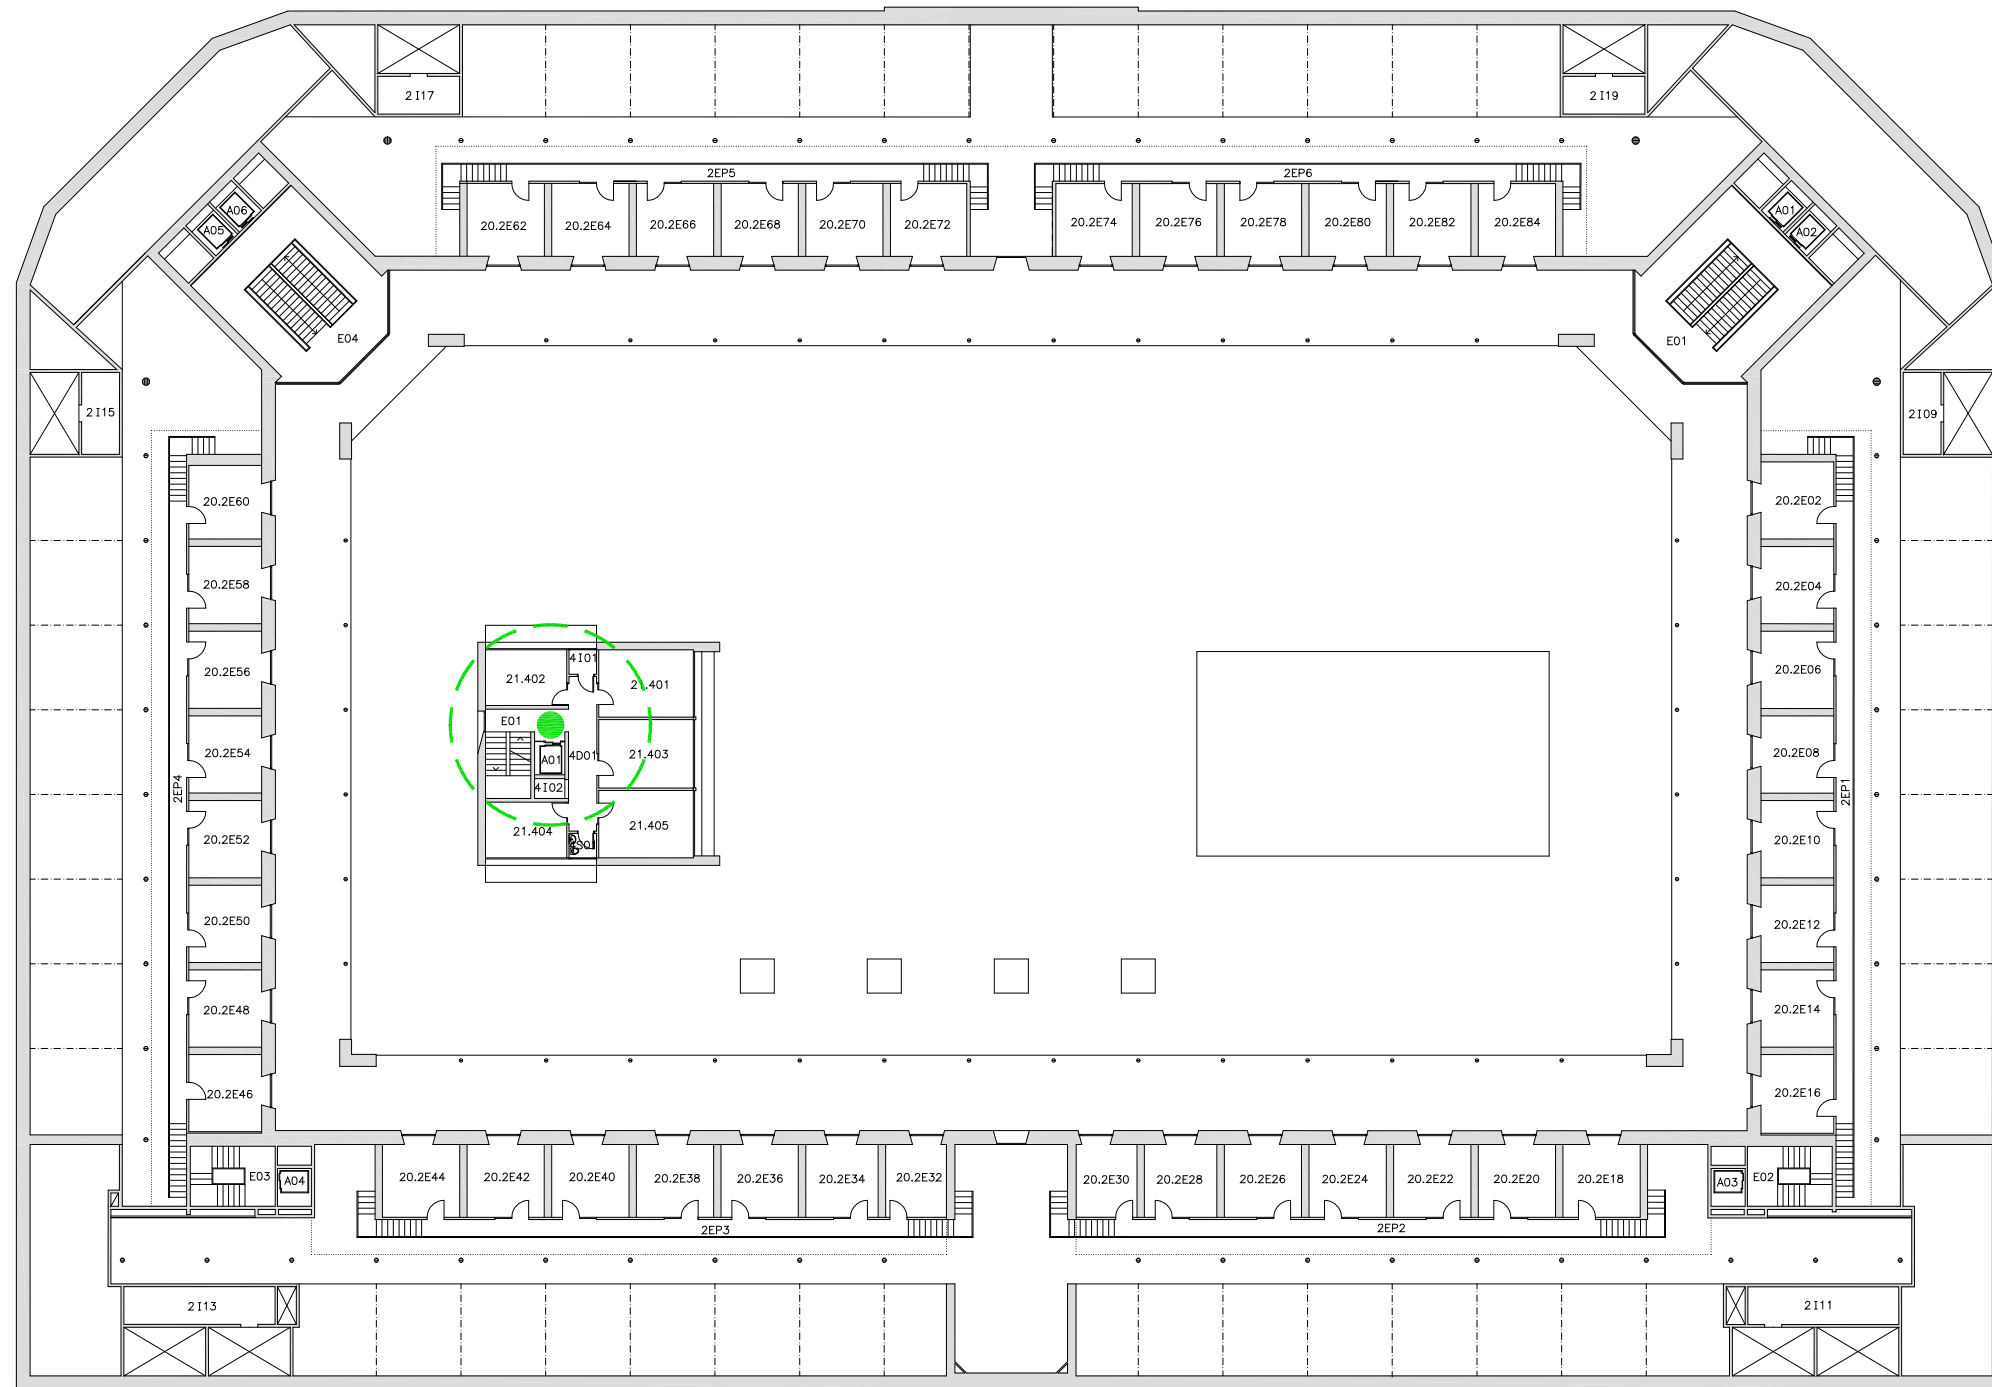

PLANTA PRIMERA

● PUNT DE RESCAT

PLANTA SEGONA

● PUNT DE RESCAT

0 2 4 6 8 10 m

PLANTA SOTERRANI

● PUNT DE RESCAT

PLANTA PRIMERA

● PUNT DE RESCAT

0 2 4 6 8 10 m

PLANTA PRIMERA ENTRESOLAT

● PUNT DE RESCAT

0 2 4 6 8 10 m

CONNEXIÓ AMB L'EDIFICI  
MERCÈ RODOREDA

## PLANTA SEGONA

● PUNT DE RESCAT

0 2 4 6 8 10 m

PLANTA SEGONA ENTRESOLAT

● PUNT DE RESCAT

0 2 4 6 8 10 m

PLANTA SOTERRANI

● PUNT DE RESCAT